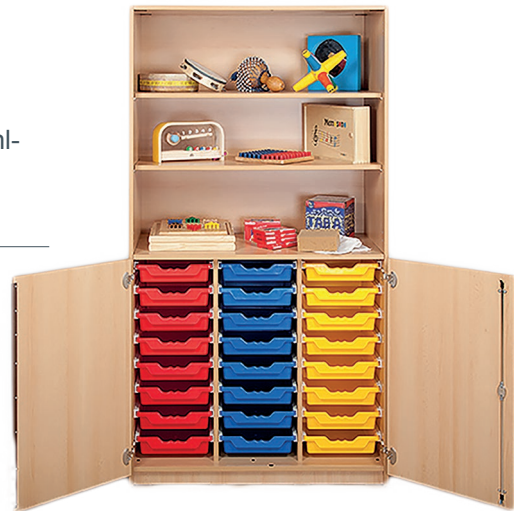

Vielfältiger Stauraum

Ideale Arbeitsmittelschränke In-Box für extra viel Platz und ordnungschaffendem Innenleben in vielen Variationen

- Melaminbeschichtete Oberfläche, Standarddecor Buche hell
- Weitere Decore: Buche, Ahorn Honig, weiss, grau
- Vielfältige Breiten und Höhen wählbar, Tiefe 500 mm
- Mit Sicherheitszylinderschloss abschliessbar
- Einlegeböden verstellbar und je nach Aufteilung fix
- Unterschiedlich grosse Boxen in Farbe und transparent wähl- und kombinierbar hoch belastbar und mit einer integrierten Griffleiste

Board Cabby Schränke mit Whiteboardoberfläche

- beschreibbar
- magnethaftend
- Kubus Melaminbeschichtet,
- Standarddecor Buche hell
- Weitere Decore: Buche, Ahorn Honig, weiss, grau
- Vielfältige Breiten und Höhen wählbar, Tiefe 500 mm
- Mit Sicherheitszylinderschloss abschliessbar
- Innengestaltung analog dem Typ In-Box