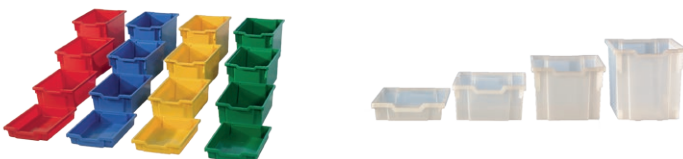

Vielfältiger Stauraum

Ideale Arbeitsmittelschränke In-Box für extra viel Platz und ordnungschaffendem Innenleben in vielen Variationen

- Melaminbeschichtete Oberfläche, Standarddecor Buche hell
- Weitere Decore: Buche, Ahorn Honig, weiss, grau
- Vielfältige Breiten und Höhen wählbar, Tiefe 500 mm
- Mit Sicherheitszylinderschloss abschliessbar
- Einlegeböden verstellbar und je nach Aufteilung fix
- Unterschiedlich grosse Boxen in Farbe und transparent wähl- und kombinierbar hoch belastbar und mit einer integrierten Griffleiste

Board Cabby Schränke mit Whiteboardoberfläche

- beschreibbar
- magnethaftend
- Kubus Melaminbeschichtet,
- Standarddecor Buche hell
- Weitere Decore: Buche, Ahorn Honig, weiss, grau
- Vielfältige Breiten und Höhen wählbar, Tiefe 500 mm
- Mit Sicherheitszylinderschloss abschliessbar
- Innengestaltung analog dem Typ In-Box